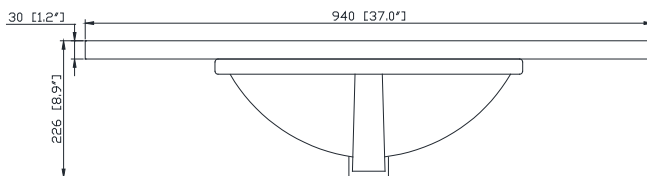

Nominal Dimension / Dimension Nominale

- 36W x 21.1D x 34.2H inches | 915 x 535 x 868 mm

Caractéristiques

- Cadre en bois massif
- Finition MDF Oak
- 2 portes fermées souples
- 1 tiroir avec séparateur
- Niveleuse réglable en hauteur

- Top cutout for single undermount Rectangular Sink
- Top pre-drilled for 8" widespread faucet
- 4" backsplash included

Caractéristiques

- Découpe supérieure pour évier rectangulaire encastré simple
- Haut pré-percé pour robinet large de 8 "
- Dossieret de 4 "inclus

Colors / Couleurs

- Calacatta / Caragata

Nominal Dimension / Dimension Nominale

- 37W x 22D x 8.9H inches | 940 x 560 x 226 mm

Product Diagrams / Diagrammes Produit

Top / Haut

Front / De face

Side / Côté