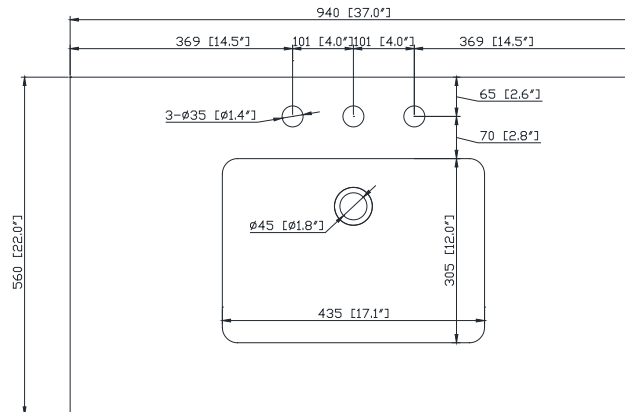

Nominal Dimension / Dimension Nominale

- 36W x 21.1D x 34.2H inches | 915 x 535 x 868 mm

Caractéristiques

- Cadre en bois massif
- Finition MDF Oak
- 2 portes fermées souples
- 1 tiroir avec séparateur
- Niveleuse réglable en hauteur

Product Diagrams / Diagrammes Produit

Front / Devant

Back / Derrière

Side / Côté

Top / Haut

Avanity

QUT37CA-RS

Features

- Top cutout for single undermount Rectangular Sink
- Top pre-drilled for 8" widespread faucet
- 4" backsplash included

Caractéristiques

- Découpe supérieure pour évier rectangulaire encastré simple
- Haut pré-percé pour robinet large de 8 "
- Dossieret de 4 "inclus

Colors / Couleurs

- Calacatta / Caragata

Nominal Dimension / Dimension Nominale

- 37W x 22D x 8.9H inches | 940 x 560 x 226 mm

Product Diagrams / Diagrammes Produit

Top / Haut

Front / De face

Side / Côté