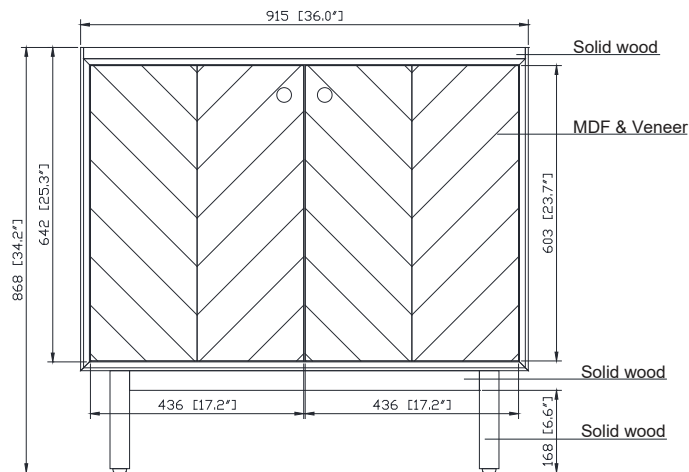

Nominal Dimension / Dimension Nominale

- 36W x 21.1D x 34.2H inches | 915 x 535 x 868 mm

Caractéristiques

- Cadre en bois massif
- Finition MDF Oak
- 2 portes fermées souples
- 1 tiroir avec séparateur
- Niveleuse réglable en hauteur

Product Diagrams / Diagrammes Produit

Front / Devant

Back / Derrière

Side / Côté

Top / Haut

Avanity

QUT37CA-RS

Features

- Top cutout for single undermount Rectangular Sink
- Top pre-drilled for 8" widespread faucet
- 4" backsplash included

Caractéristiques

- Découpe supérieure pour évier rectangulaire encastré simple
- Haut pré-percé pour robinet large de 8 "
- Dossieret de 4 "inclus

Colors / Couleurs

- Calacatta / Caragata

Nominal Dimension / Dimension Nominale

- 37W x 22D x 8.9H inches | 940 x 560 x 226 mm

Product Diagrams / Diagrammes Produit

Top / Haut

Front / De face

Side / Côté