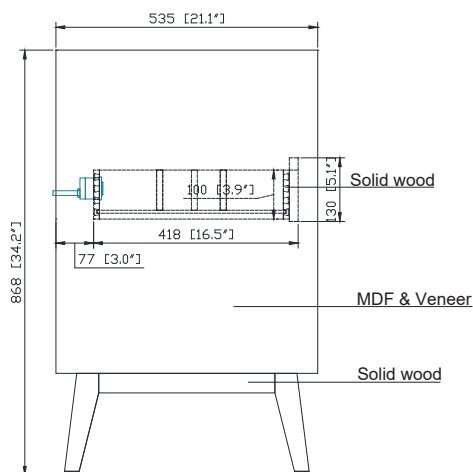

Nominal Dimension / Dimension Nominale

- 36W x 21.1D x 34.2H inches | 915 x 535 x 868 mm

Caractéristiques

- Cadre en bois massif
- Finition MDF Oak
- 2 portes fermées souples
- 1 tiroir avec séparateur
- Niveleuse réglable en hauteur

Product Diagrams / Diagrammes Produit

Front / Devant

Back / Derrière

Side / Côté

Top / Haut

Avanity

QUT37CA-RS

Features

- Top cutout for single undermount Rectangular Sink
- Top pre-drilled for 8" widespread faucet
- 4" backsplash included

Caractéristiques

- Découpe supérieure pour évier rectangulaire encastré simple
- Haut pré-percé pour robinet large de 8 "
- Dossieret de 4 "inclus

Colors / Couleurs

- Calacatta / Caragata

Nominal Dimension / Dimension Nominale

- 37W x 22D x 8.9H inches | 940 x 560 x 226 mm

Product Diagrams / Diagrammes Produit

Top / Haut

Front / De face

Side / Côté