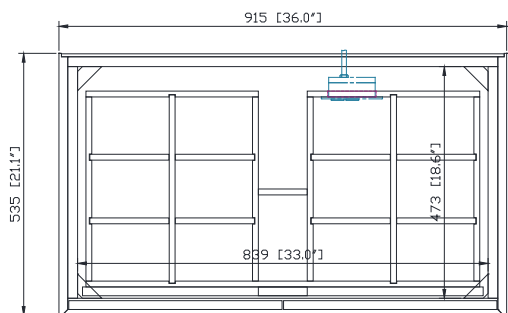

Nominal Dimension / Dimension Nominale

- 36W x 21.1D x 34.2H inches | 915 x 535 x 868 mm

Caractéristiques

- Cadre en bois massif
- Finition MDF Oak
- 2 portes fermées souples
- 1 tiroir avec séparateur
- Niveleuse réglable en hauteur

Product Diagrams / Diagrammes Produit

Front / Devant

Back / Derrière

Side / Côté

Top / Haut

Avanity

QUT37CA-RS

Features

- Top cutout for single undermount Rectangular Sink
- Top pre-drilled for 8" widespread faucet
- 4" backsplash included

Caractéristiques

- Découpe supérieure pour évier rectangulaire encastré simple
- Haut pré-percé pour robinet large de 8 "
- Dossieret de 4 "inclus

Colors / Couleurs

- Calacatta / Caragata

Nominal Dimension / Dimension Nominale

- 37W x 22D x 8.9H inches | 940 x 560 x 226 mm

Product Diagrams / Diagrammes Produit

Top / Haut

Front / De face

Side / Côté