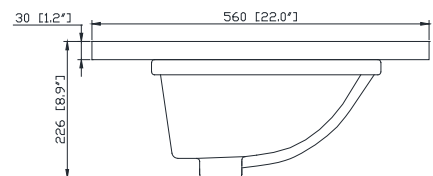

Nominal Dimension / Dimension Nominale

- 36W x 21.1D x 34.2H inches | 915 x 535 x 868 mm

Caractéristiques

- Cadre en bois massif
- Finition MDF Oak
- 2 portes fermées souples
- 1 tiroir avec séparateur
- Niveleuse réglable en hauteur

Product Diagrams / Diagrammes Produit

Front / Devant

Back / Derrière

Side / Côté

Top / Haut

Avanity

QUT37CA-RS

Features

- Top cutout for single undermount Rectangular Sink
- Top pre-drilled for 8" widespread faucet
- 4" backsplash included

Caractéristiques

- Découpe supérieure pour évier rectangulaire encastré simple
- Haut pré-percé pour robinet large de 8 "
- Dossieret de 4 "inclus

Colors / Couleurs

- Calacatta / Caragata

Nominal Dimension / Dimension Nominale

- 37W x 22D x 8.9H inches | 940 x 560 x 226 mm

Product Diagrams / Diagrammes Produit

Top / Haut

Front / De face

Side / Côté