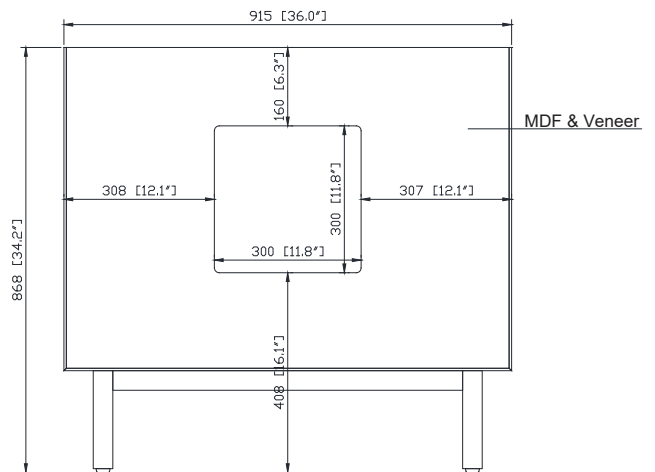

Nominal Dimension / Dimension Nominale

- 36W x 21.1D x 34.2H inches | 915 x 535 x 868 mm

Caractéristiques

- Cadre en bois massif
- Finition MDF Oak
- 2 portes fermées souples
- 1 tiroir avec séparateur
- Niveleuse réglable en hauteur

Product Diagrams / Diagrammes Produit

Front / Devant

Back / Derrière

Side / Côté

Top / Haut

Avanity

QUT37CA-RS

Features

- Top cutout for single undermount Rectangular Sink
- Top pre-drilled for 8" widespread faucet
- 4" backsplash included

Caractéristiques

- Découpe supérieure pour évier rectangulaire encastré simple
- Haut pré-percé pour robinet large de 8 "
- Dossieret de 4 "inclus

Colors / Couleurs

- Calacatta / Caragata

Nominal Dimension / Dimension Nominale

- 37W x 22D x 8.9H inches | 940 x 560 x 226 mm

Product Diagrams / Diagrammes Produit

Top / Haut

Front / De face

Side / Côté